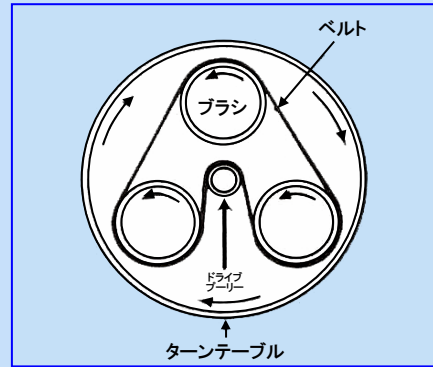

タイタンCR38SV-2

タイタンCR48SV-2

▲水産加工工場床の脱脂、黒カビの洗浄

▲食肉加工工場床の脱脂洗浄

▲浴場床に付着した湯アカ、ヌメリの洗浄

特 長

スリーブラシ機構の特長

3個のブラシ(またはパッド)それぞれがターンテーブルの回転方向とは反対方向にハイスピードで回転しますので、ディスクの回転によって生じるトルクが完全に相殺されます。

- スwitchを入れたまま両手を離しても、ブラシが高速回転しながら機体はその場で静止するため、極めて安全です。
- 初めて操作する方でも練習の必要がなく、すぐに使いこなせ、長時間使用しても疲れません。

主な仕様

仕様	型式	タイタン	タイタン
		CR38SV-2	CR48SV-2
電 源	V	単相100	50/60Hz
最大洗浄面積	m ² /h	880	1,130
洗 浄 幅	mm	380	480
パッドサイズ × 枚数		6インチ × 3枚	8インチ × 3枚
モーター	出 力	W	370
	ランニングアンペア	A	8.5
ブ ラ シ	数	個	3
	1個の直径	mm	165
	回 転 数	rpm	400
洗 剤 タ ン ク 容 量	L	22	
電 源 コ ー ド 長 さ	m	15	
寸 法	全 長	mm	730
	全 幅	mm	435
	全 高	mm	1,150
重 量	kg	43	55