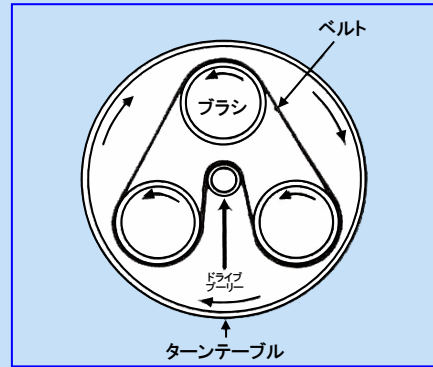

タイタンCR38SV-II

タイタンCR48SV-II

▲水産加工工場床の脱脂、黒カビの洗浄

▲食肉加工工場床の脱脂洗浄

▲浴場床に付着した湯アカ、ヌメリの洗浄

特 長

スリーブラシ機構の特長

3個のブラシ(またはパッド)それぞれが、ターンテーブルの回転方向とは反対方向にハイスピードで回転しますので、ディスクの回転によって生じるトルクが完全に相殺されます。

- スwitchを入れたまま両手を離しても、ブラシが高速回転しながら機体はその場で静止するため、極めて安全です。
- 初めて操作する方でも練習の必要がなく、すぐに使いこなせ、長時間使用しても疲れません。

主な仕様

仕様	型式	タイタン	
		CR38SV-II	CR48SV-II
電 源	V	単相100	50/60Hz
最大洗浄面積	m ² /h	880	1,130
洗 浄 幅	mm	380	480
パッドサイズ × 枚数		6インチ × 3枚	8インチ × 3枚
モーター	出 力	W	370
	ランニングアンペア	A	8.5
ブ ラ シ	数	個	3
	1個の直径	mm	165
	回 転 数	rpm	400
洗剤タンク容量	L	22	
電源コード長さ	m	15	
寸 法	全 長	mm	730
	全 幅	mm	435
	全 高	mm	1,150
重 量	kg	43	55