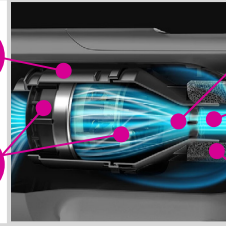

# 特 長

残りの運転目安時間をデジタル表示。

HEPA系ろ材フィルターを装備。排気もクリーンです。

## サイレンサー機構

高音域を含む耳障りなモーター音を遮音

モーターの振動を抑制

遮音

防振

集約

整流

吸音