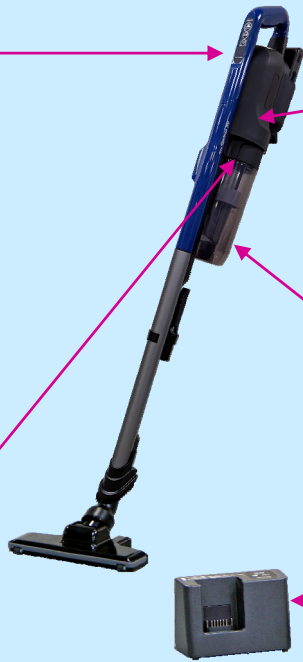

**パワフル！なのに排気がクリーン！**

**しかもスピーアースイクロン史上最小運転音※を実現！**

(パワーモード時の比較における自社最小。59dB)

リチウムイオンバッテリー式  
業務用（屋内用）  
スティック型サイクロンバキュームクリーナー

スピーアースイクロンサイレント HEPA  
**Spear Cyclone SH**

**第三弾!**

SHARPと蔵王産業の共同開発商品

- モーターを覆う遮音カバーと防振材の採用で、耳障りなモーター音とモーターの振動を抑制します。
- 排気をファンネル(円すい)形状の遮音カバーで集約してから格子状の出口で整流するため、排気音も低減。
- 吸引力はエコモード、ノーマルモード、パワーモード、フルパワーモードの4段階切り替えが可能。
- HEPA系ろ材を使用した高性能フィルターを装備。排気がクリーンです。
- バッテリー込みで1.7kgの軽量小型ボディです。コードレスなので必要な時にすぐに使えます。
- 屈まずに楽な姿勢で操作できるので、腰や背中への負担を抑えます。
- 握りやすい形状とグリップ角度にこだわったハンドル設計で、手首の疲労を軽減。
- 軽量吸込口で方向転換も軽々。テーブルや椅子の下など、入り組んだ場所もスピーディーに掃除できます。

**NEW**

※JEMA 自主基準（HD-10）により測定。  
当社スピーアースイクロン従来機種「パワーモード」とEC-ZR300の「パワーモード」との運転音の比較。

# 特 長

残りの運転目安時間をデジタル表示。

HEPA系ろ材フィルターを装備。排気もクリーンです。