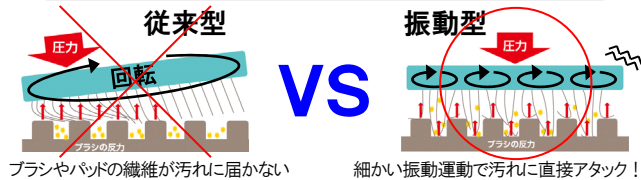

振動型洗浄機のメリットとは？

従来型: ブラシやパッドの繊維が汚れに届かない
振動型: 細かい振動運動で汚れに直接アタック！

独自のデルタ型ヘッドを採用

隅や壁際まで洗浄可能！

三角形で120mm厚の薄型洗浄ヘッドは隅や壁際の洗浄に最適！