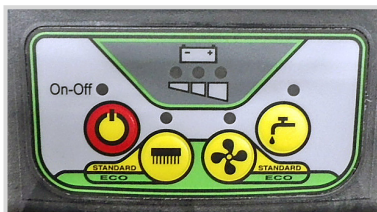

軽量小型 自動床洗浄機

スクラブメイト

ミニ350抗菌シリーズ

●**抗菌**樹脂 回収タンク&ハンドル。

回収タンクとハンドルに無機系抗菌剤含有の樹脂を使用。
タンク内外やハンドルの表面での細菌の増殖を抑制。
細菌の増殖を抑制することで回収タンク内での臭いの発生も抑えます。

- セルフレベリング方式採用で、ブラシが床の凹凸にも対応。
- 超強力3ステージバキュームモーター搭載。
- エコモード機能により静音性が高まり、作業可能な時間帯が広がります。
さらに稼働時間も20%アップします。(ミニ350B抗菌)
- ブラシ追従型カーブスクイージーなので吸い残しがありません。
- 操作性重視の大型ハンドルでブラシのオン・オフ、作業者に合ったハンドルの高さ調整が容易。
- 洗剤はブラシ回転に連動して自動的に供給されるので、止め忘れがありません。
- ベアリング内蔵の大径車輪で、取り回し、旋回がスムーズ。
- 自動充電器を搭載。
(ミニ350B抗菌)

抗菌樹脂
ハンドル

抗菌樹脂
回収タンク

ミニ350B抗菌

特 長

●ブラシの動きに追随するカーブスクイージー

ブラシ直後にあるスクイージーは、ブラシに追随して左右にスイングするため、常に最適な汚水回収を可能にします。

●ワンタッチ着脱で汚水処理が簡単

ドレンホースからの汚水排出はもちろん、回収タンクを外して排出することもでき、タンク内部の清掃も簡単です。

●ブラシはセルフレベリング方式

ブラシは洗浄中、常に床面の凹凸に追随するため、最適な洗浄ができます。

●タッチパネル式

＜ミニ350B抗菌 操作パネル＞

スイッチボタンを押すだけの、操作性に優れた操作パネル。

●ブラシやパッド台は手を汚すことなく自動で装着できます

●洗剤は電磁バルブによりブラシ回転に連動して自動制御

●ベアリング内蔵の大径車輪

●20段階調整の大型ハンドル

人間工学に基づいたハンドル高さ調整機構により、作業者に合った高さに調整できるばかりか、狭い場所での洗浄や収納に大変便利です。

●充電器は全自動式 ＜ミニ350B抗菌のみ＞

作業が終了したら、電源プラグをコンセントに差し込むだけ。あとは全自動で充電完了。

標準付属品

- ◆ディスクブラシまたはパッド台・・・1個*
*ご注文時にどちらかをご指定ください。
- ＜ミニ350B抗菌のみ＞
- ◆バッテリー・・・1組
- ◆バッテリー充電器(搭載)24V用 1式