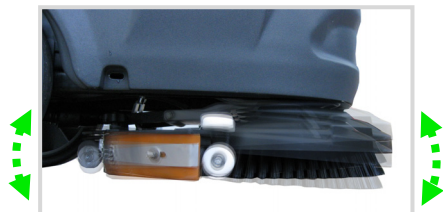

軽量小型 自動床洗浄機

スクラブメイト

ミニ350抗菌シリーズ

●**抗菌**樹脂 回収タンク&ハンドル。

回収タンクとハンドルに無機系抗菌剤含有の樹脂を使用。
タンク内外やハンドルの表面での細菌の増殖を抑制。
細菌の増殖を抑制することで回収タンク内での臭いの発生も抑えます。

- セルフレベリング方式採用で、ブラシが床の凹凸にも対応。
- 超強力3ステージバキュームモーター搭載。
- エコモード機能により静音性が高まり、作業可能な時間帯が広がります。
さらに稼働時間も20%アップします。(ミニ350B抗菌)
- ブラシ追従型カーブスクイージーなので吸い残しがありません。
- 操作性重視の大型ハンドルでブラシのオン・オフ、作業者に合ったハンドルの高さ調整が容易。
- 洗剤はブラシ回転に連動して自動的に供給されるので、止め忘れがありません。
- ベアリング内蔵の大径車輪で、取り回し、旋回がスムーズ。
- 自動充電器を搭載。
(ミニ350B抗菌)

抗菌樹脂
ハンドル

抗菌樹脂
回収タンク

ミニ350B抗菌

特 長

●ブラシの動きに追随するカーブスクイージー

ブラシ直後にあるスクイージーは、ブラシに追随して左右にスイングするため、常に最適な汚水回収を可能にします。

●ワンタッチ着脱で汚水処理が簡単

ドレンホースからの汚水排出はもちろん、回収タンクを外して排出することもでき、タンク内部の清掃も簡単です。

●ブラシはセルフレベリング方式

ブラシは洗浄中、常に床面の凹凸に追随するため、最適な洗浄ができます。

●タッチパネル式

＜ミニ350B抗菌 操作パネル＞

スイッチボタンを押すだけの、操作性に優れた操作パネル。

●ブラシやパッド台は手を汚すことなく自動で装着できます

●洗剤は電磁バルブによりブラシ回転に連動して自動制御

●ベアリング内蔵の大径車輪