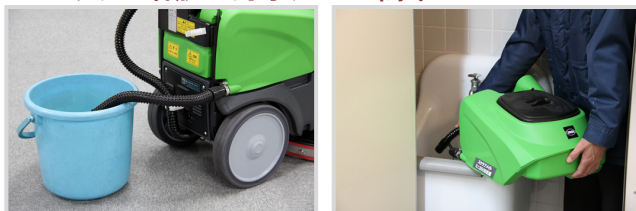

軽量小型 自動床洗浄機

スクラブメイト

ミニ350抗菌シリーズ

●**抗菌**樹脂 回収タンク&ハンドル。

回収タンクとハンドルに無機系抗菌剤含有の樹脂を使用。
タンク内外やハンドルの表面での細菌の増殖を抑制。
細菌の増殖を抑制することで回収タンク内での臭いの発生も抑えます。

- セルフレベリング方式採用で、ブラシが床の凹凸にも対応。
- 超強力3ステージバキュームモーター搭載。
- エコモード機能により静音性が高まり、作業可能な時間帯が広がります。
さらに稼働時間も20%アップします。(ミニ350B抗菌)
- ブラシ追従型カーブスクイージーなので吸い残しがありません。
- 操作性重視の大型ハンドルでブラシのオン・オフ、作業者に合ったハンドルの高さ調整が容易。
- 洗剤はブラシ回転に連動して自動的に供給されるので、止め忘れがありません。
- ベアリング内蔵の大径車輪で、取り回し、旋回がスムーズ。
- 自動充電器を搭載。
(ミニ350B抗菌)

抗菌樹脂
ハンドル

抗菌樹脂
回収タンク

ミニ350B抗菌

特 長

●ブラシの動きに追随するカーブスクイージー

ブラシ直後にあるスクイージーは、ブラシに追随して左右にスイングするため、常に最適な汚水回収を可能にします。

●ワンタッチ着脱で汚水処理が簡単

ドレンホースからの汚水排出はもちろん、回収タンクを外して排出することもでき、タンク内部の清掃も簡単です。

●ブラシはセルフレベリング方式

ブラシは洗浄中、常に床面の凹凸に追随するため、最適な洗浄ができます。

●タッチパネル式

＜ミニ350B抗菌 操作パネル＞

スイッチボタンを押すだけの、操作性に優れた操作パネル。

●ブラシやパッド台は手を汚すことなく自動で装着できます

●洗剤は電磁バルブによりブラシ回転に連動して自動制御

●ベアリング内蔵の大径車輪

●20段階調整の大型ハンドル

人間工学に基づいたハンドル高さ調整機構により、作業者に合った高さに調整できるばかりか、狭い場所での洗浄や収納に大変便利です。

●充電器は全自動式 ＜ミニ350B抗菌のみ＞

作業が終了したら、電源プラグをコンセントに差し込むだけ。あとは全自動で充電完了。

標準付属品

- ◆ディスクブラシまたはパッド台・・・1個*
*ご注文時にどちらかをご指定ください。
- ＜ミニ350B抗菌のみ＞
- ◆バッテリー・・・1組
- ◆バッテリー充電器(搭載)24V用 1式