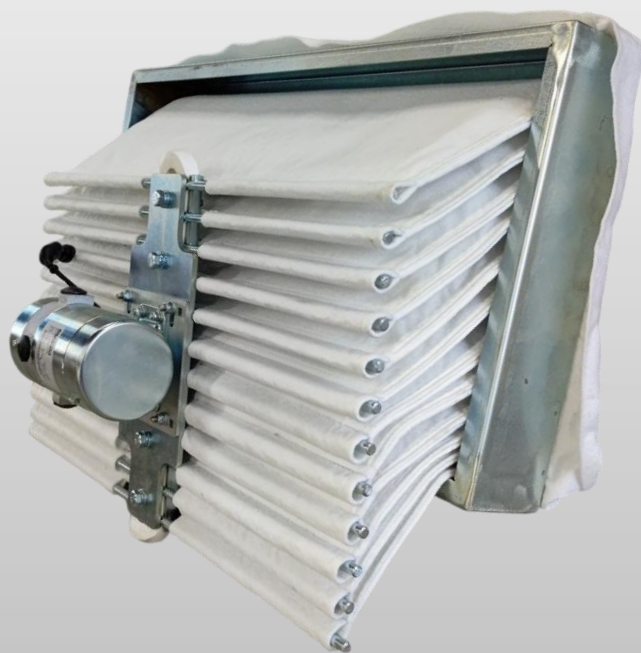

後退を周囲にお知らせするバックライトを装備

大型ステアリングモニターに後方の映像を表示できます。
※常時表示/後退時のみ表示の選択可能

作業者の死角を補うセーフティ機能搭載。

作業負荷は軽減 作業効率は向上

乗り降りが楽な「低床デザイン」

乗車したまま拾いゴミができる
テレスコープウォンド式バキューム機能

洗練されたデザインと機能で作業環境を改革します。

作業後のメンテナンスも簡単に

回収物の投棄はセパレートコンテナで楽々

メインブラシの脱着に工具は必要ありません

清掃作業後の後片付けをスピーディーに行えます。

清掃能力もプレミアム

濾過面積3㎡のバッグフィルターを搭載

目詰まりしにくい大容量バッグフィルター採用により
細かい粉塵を周囲に撒き上げることなく回収します。

一度の充電で長時間稼働・大面積清掃

大容量リチウムイオンバッテリー搭載