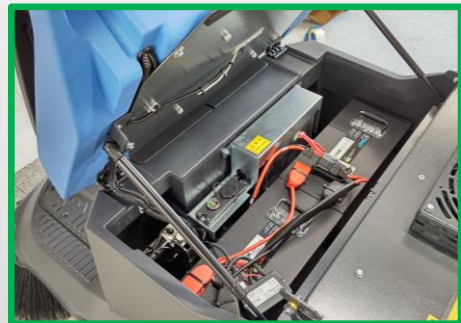

後退を周囲にお知らせするバックライトを装備

大型ステアリングモニターに後方の映像を表示できます。
※常時表示/後退時のみ表示の選択可能

作業者の死角を補うセーフティ機能搭載。

作業負荷は軽減 作業効率は向上

乗り降りが楽な「低床デザイン」

乗車したまま拾いゴミができる
テレスコープウォンド式バキューム機能

洗練されたデザインと機能で作業環境を改革します。

作業後のメンテナンスも簡単に

回収物の投棄はセパレートコンテナで楽々

メインブラシの脱着に工具は必要ありません

清掃作業後の後片付けをスピーディーに行えます。

清掃能力もプレミアム

濾過面積3㎡のバッグフィルターを搭載

目詰まりしにくい大容量バッグフィルター採用により
細かい粉塵を周囲に撒き上げることなく回収します。

一度の充電で長時間稼働・大面積清掃

大容量リチウムイオンバッテリー搭載