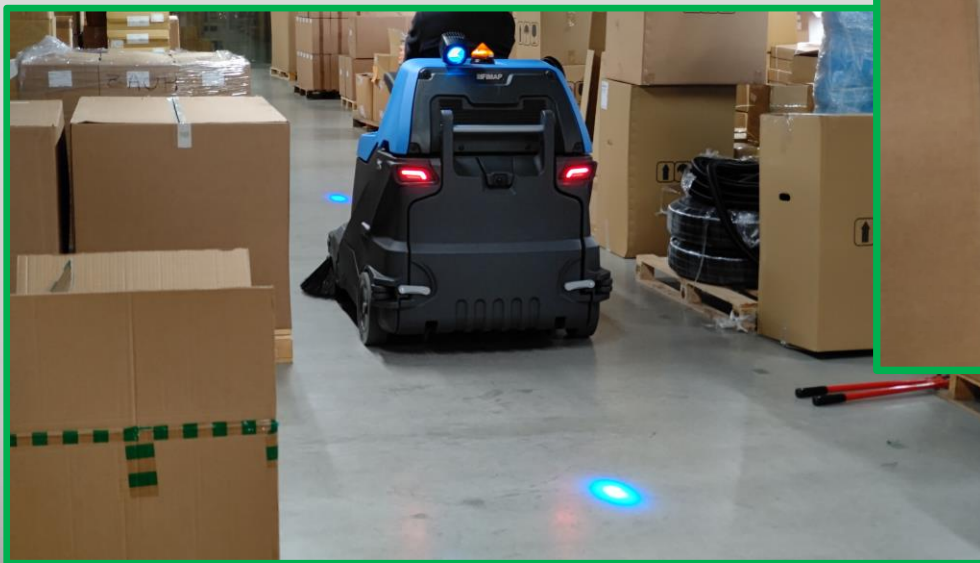

NEW

リチウムイオンバッテリー式 中型動力清掃機

プロスイープ *FSR7Plus*

Produce by

蔵王産業株式会社

「安全」に特化したプレミアムモデル

ブルーセーフティスポットライトを前後に装備

清掃作業を周囲にお知らせすることにより
不慮の衝突事故を防止します。

後退を周囲にお知らせするバックライトを装備

大型ステアリングモニターに後方の映像を表示できます。
※常時表示/後退時のみ表示の選択可能

作業者の死角を補うセーフティ機能搭載。

作業負荷は軽減 作業効率は向上

乗り降りが楽な「低床デザイン」

乗車したまま拾いゴミができる
テレスコープウォンド式バキューム機能

洗練されたデザインと機能で作業環境を改革します。

作業後のメンテナンスも簡単に

回収物の投棄はセパレートコンテナで楽々

メインブラシの脱着に工具は必要ありません

清掃作業後の後片付けをスピーディーに行えます。

清掃能力もプレミアム

濾過面積3㎡のバッグフィルターを搭載

目詰まりしにくい大容量バッグフィルター採用により
細かい粉塵を周囲に撒き上げることなく回収します。

一度の充電で長時間稼働・大面積清掃

大容量リチウムイオンバッテリー搭載

最大で6.5時間の連続稼働が可能です。
これを清掃面積に換算すると約59,000m²分にも及びます。 ※

※この値は理論値です。使用状況により数値に差異があります。

驚異的な登坂能力

最大登坂能力 = $7,1^{\circ}$ ・ 12,5% !

スロープ途中での go・stop 可能 !

スロープを上り下りしながらの
清掃可能 !

従来機では難しかった現場状況でも活躍いたします。

スペック