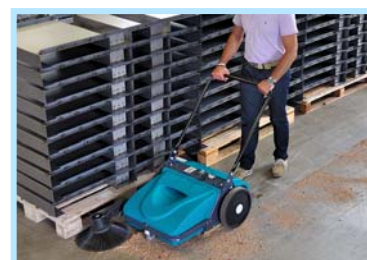

倉庫、ショッピングモール、駐車場、工事現場、
公園、ガソリンスタンド、住宅展示場などの清掃に！

ウォークビハインド
歩行手押式 無動力清掃機

シルバー EVプラス

- 世界初！無動力式バキューム機構(特許)を装備。
フィルターを搭載し、埃の吹き出しを最小限に抑えます。
- バッテリーもエンジンも電気回路も一切無い無動力清掃機。
- 最大清掃面積は 2,800m²/h。
オペレーター1人で、ホーキ作業 9 人分の清掃が可能です。

▲倉庫内を清掃

▲屋外、路面の清掃にも

▲サイドブラシが隅々まで清掃

特 長

世界初！無動力
バキュームファンと
フィルターを装備。
面倒なバッテリー管
理は不要です。埃の
多い現場においても
抜群の集塵能力を
発揮します。

ブラシ接地圧
調整はノブを
回すだけ。

清掃幅 700mm(含サイド
ブラシ)で高い作業効率！

回収物の投棄も
ラクラク！

標準付属品

◆フィルター……………ポリエステル・カートリッジ・フィルター

選択付属品（別売）

◆ハンドル折りたたみキット

工具を使わずに
簡単にハンドルを
折りたためます。

主な仕様

仕様		型式	EVプラス
清掃幅	サイドブラシを併用した場合		700mm
	メインブラシのみ使用の場合		500mm
最大清掃能力			2,800m ² /h
ホッパー	回収容量（前）		26L
	回収容量（後）		4L
	投棄方法		マニュアル
寸法	全長		1,325mm
	全幅		820mm
	全高		930mm
重	量		26kg