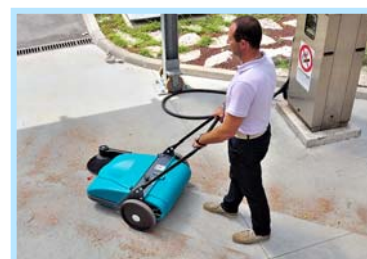

倉庫、ショッピングモール、駐車場、工事現場、
公園、ガソリンスタンド、住宅展示場などの清掃に！

ウォークビハインド
歩行手押式 無動力清掃機

シルバー EVプラス

- 世界初！無動力式バキューム機構(特許)を装備。
フィルターを搭載し、埃の吹き出しを最小限に抑えます。
- バッテリーもエンジンも電気回路も一切無い無動力清掃機。
- 最大清掃面積は 2,800m²/h。
オペレーター1人で、ホーキ作業 9 人分の清掃が可能です。

▲倉庫内を清掃

▲屋外、路面の清掃にも

▲サイドブラシが隅々まで清掃

特 長

世界初！無動力
バキュームファンと
フィルターを装備。
面倒なバッテリー管
理は不要です。埃の
多い現場においても
抜群の集塵能力を
発揮します。

ブラシ接地圧
調整はノブを
回すだけ。

清掃幅 700mm(含サイド
ブラシ)で高い作業効率！

回収物の投棄も
ラクラク！

標準付属品

◆フィルター……………ポリエステル・カートリッジ・フィルター

選択付属品（別売）

◆ハンドル折りたたみキット

工具を使わずに
簡単にハンドルを
折りたためます。

主な仕様

仕様		型式	EVプラス
清掃幅	サイドブラシを併用した場合		700mm
	メインブラシのみ使用の場合		500mm
最大清掃能力			2,800m ² /h
ホッパー	回収容量（前）		26L
	回収容量（後）		4L
	投棄方法		マニュアル
寸法	全長		1,325mm
	全幅		820mm
	全高		930mm
重	量		26kg