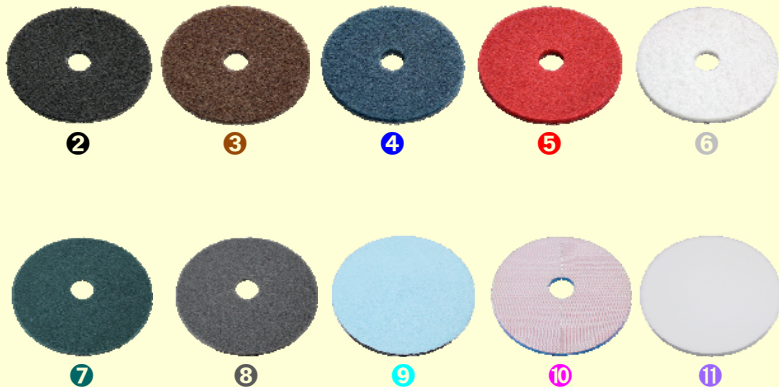

備考: 性能の向上、改善のため上記仕様を予告なく変更することがございますので、あらかじめご了承ください。

※ アルティメットパッドを装着してカーペットを洗浄した場合の平均値。

★ 運転時間は目安です。使用するパッドや床の状態により変動します。

選 択 付 属 品 (別売)

【カーペットフロア用】

■パッド(18インチ)

①アルティメットパッド

【ハードフロア用】

■ウエート(17kg)

強洗浄用

(コード式用)

【カーペットフロア・ハードフロア共通】

■スプラッシュガード

・バンパー
・スカート

【ハードフロア用】

■パッド(18インチ)

- ②ブラック..... 強洗浄用
- ③ブラウン..... 強洗浄用
- ④ブルー..... 中洗浄用
- ⑤レッド..... 弱洗浄用
- ⑥ホワイト..... 弱洗浄、ワックス艶出し用
- ⑦OBT SPP ミディアム..... ワックス2層除去、定期洗浄用
- ⑧OBT SPP ソフト..... ワックス1層除去、定期洗浄用
- ⑨OBT SPP 緩衝材..... OBT SPP 各パッドと重ね合わせて使用
- ⑩OBT ナノブラシパッド..... 磁器タイル床やエンボス床用
- ⑪OBT メラミンスポンジパッド..... 水だけで汚れを研磨