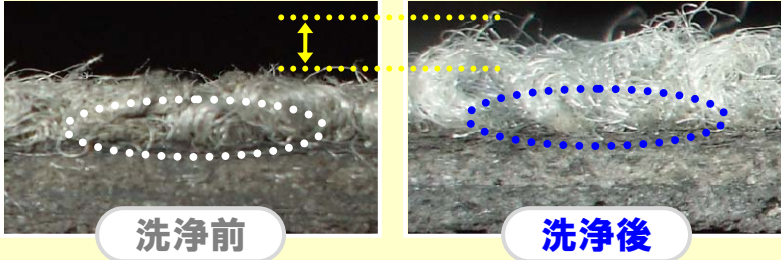

特 長

最高の美観回復&カーペット延命

●起毛効果(通気・柔軟性回復)

除塵効果アップ、延命 → コストダウン

洗浄前

洗浄後

●堆積汚れ完全除去

洗浄回数削減 → コストダウン