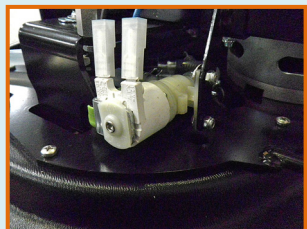

本体は工具を使わずに分割できるのでメ
ンテナンスや移動がラクに行えます。

ブラシレバー連動電磁洗剤バルブで
洗剤のON/OFFが自動で行えます。

従来機よりも大出力モーターを採用。
洗浄力がさらにアップしました。

旋回時、左右の動きに合わせてスクイージーがスイングするので、吸い残しが
防げます。さらにセルフレベルリング機構により床面の凹凸にも追従します。

- 簡単操作
- ブラシ自動取り付け
- 洗剤フィルター装備
- 4面使用可能スクイージーブレード
- オーバーフロー防止機構装備
- シールドバッテリー採用
- 充電器内蔵