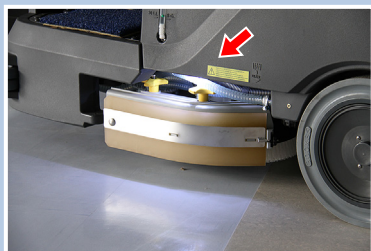

●快適操作=0^{ゼロ}ストレス

コンパクトボディながら足元や座席スペースが広く、低床設計のため乗り降りが非常に楽。
また位置調整可能なクッションシートで、楽な姿勢で快適に作業できます。

特

長

主な仕様

- ハンドル中央のタッチパネルに後方が表示されるので、作業中も洗浄結果の確認が可能。
- スクイージーの筋引きなどを、進行方向から視線を大きくそらすことなく確認できます。

- 前輪にホイールを2輪採用しているため接地面積が広く、高い安定性。
- 床面への荷重が低いため、ハンドル操作が軽く操作しやすい。
- デリケートな床面でも安心。

- 点検が必要な箇所にLEDライトを装備。
- 確実に点検できます。

- 作業前後のメンテナンスや点検が必要な箇所に黄色のパーツを使用。
- メンテ不備による故障を予防します。

- 110Lの大容量タンク。広範囲の洗浄をカバーできます。
- 目盛り付き清水タンクゲージで、清水残量を一目で確認できます。

- 洗浄モードをパワーモードにセットすると、ブラシ接地圧・洗剤量・バキュームパワーが60秒間最大に。
- 最大ブラシ接地圧110kgで、ガンコな汚れを落とします。