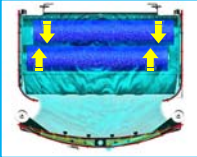

D777XRB-II
(ディスクブラシタイプ)

C777XRB-II
(シリンダーブラシタイプ)

特 長

● サービスキャビネット(①)

洗剤フィルターの状況を確認。バッテリードレンなどを集約。

● スクイージー

耐油性に優れたポリウレタンスクイージーを採用。

● ブラシ*

▲洗浄力に優れたディスクブラシを装備した
D777XRB-II、
D888XRB-II

▲清掃 & 洗浄機構を搭載、
1台2役の
シリンダーブラシを装備した
C777XRB-II

注* ブラシ色はブラシの種類により上図と異なる場合があります。

● タンク(②)

コンパクトながら大容量。
洗剤タンク: 130L
回収タンク: 140L

● バッテリー

最大4時間稼働可能な
大容量バッテリーを搭載。

● 液晶パネル