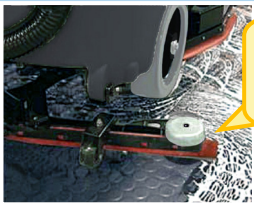

- ・最大 85kg のブラシ接地圧。
- ・高速ブラシ回転との相乗効果で、しつこい汚れも素早くキレイに！

特 長

- **コンパクトボディ**。極限まで無駄を省いた設計で、100Lの回収タンク容量を実現しました。
- **抜群の小回り性と安全性**。急旋回時には自動的に走行速度が落ちるため安全です。さらに重量分散バランスにも優れているので、旋回時も安定した走行が得られます。
- **ペダル操作だけで簡単走行**。手動レバーでの面倒な方向選択は不要です。フットペダルを前後に踏み込むだけで前進・後進し、さらに後進時にはスクイージーが自動で上昇します。

大きく引き起こせる**チルトタンク**。タンク内の洗浄や、バッテリーなどの内部のメンテナンスも容易に行えます。

最小回転半径はなんと**815mm**。狭い通路などでもラクラク旋回。

回収力抜群の**V字型スクイージー**

ノンマーキング・ウレタンタイヤ

操作パネル

接地圧は4段階。
32kg～85kgまで、幅広い範囲で調整可能。

洗剤自動散布モード(AUTOMATIC)を選択すれば、走行スピードに合わせて最適量の洗剤を自動散布。