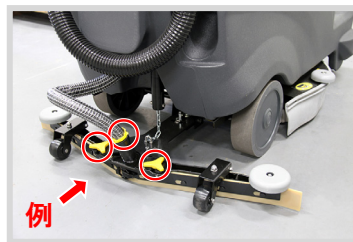

- 日常点検が必要な箇所は**黄色で表示**。点検忘れによる故障や不具合を防止。

主な仕様

仕様	型式	530RB
洗浄面積		最大3,180m ² /h
洗浄幅		530mm
パッドサイズ×枚数		20インチ×1枚
スクイージー幅		865mm
走行速度		最大6km/h
	モーター	300W
ブラシ	数	1個
	回転数	150rpm
	接地圧	最大25kg
	モーター	400W
バキュームモーター		480W
最小回転半径		1,670mm
洗剤タンク容量		2.5L
清水タンク容量		75L
回収タンク容量		80L
バッテリー×個数		シールドバッテリー 12V108Ah(20HR)×2個
満充電時の運転可能時間		最大2.5h
必要充電時間		最大10h
寸法	全長	1,310mm
	全幅	670mm
	全高	1,040mm
重量(バッテリー含む)		178kg