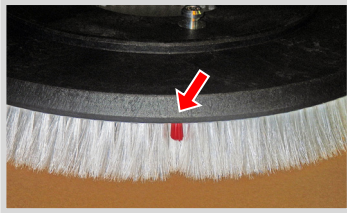

特 長

- **ブラシ消耗インジケータ**で交換時期をお知らせ。常に最適な洗浄力を発揮します。