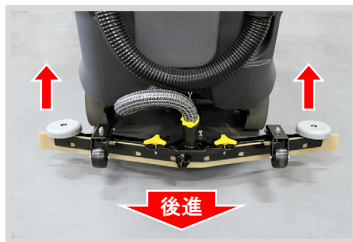

- 日常点検が必要な箇所は**黄色で表示**。点検忘れによる故障や不具合を防止。

主な仕様

仕様	型式	530RB
洗浄面積		最大3,180m ² /h
洗浄幅		530mm
パッドサイズ×枚数		20インチ×1枚
スクイージー幅		865mm
走行速度		最大6km/h
	モーター	300W
ブラシ	数	1個
	回転数	150rpm
	接地圧	最大25kg
	モーター	400W
バキュームモーター		480W
最小回転半径		1,670mm
洗剤タンク容量		2.5L
清水タンク容量		75L
回収タンク容量		80L
バッテリー×個数		シールドバッテリー 12V108Ah(20HR)×2個
満充電時の運転可能時間		最大2.5h
必要充電時間		最大10h
寸法	全長	1,310mm
	全幅	670mm
	全高	1,040mm
重量(バッテリー含む)		178kg